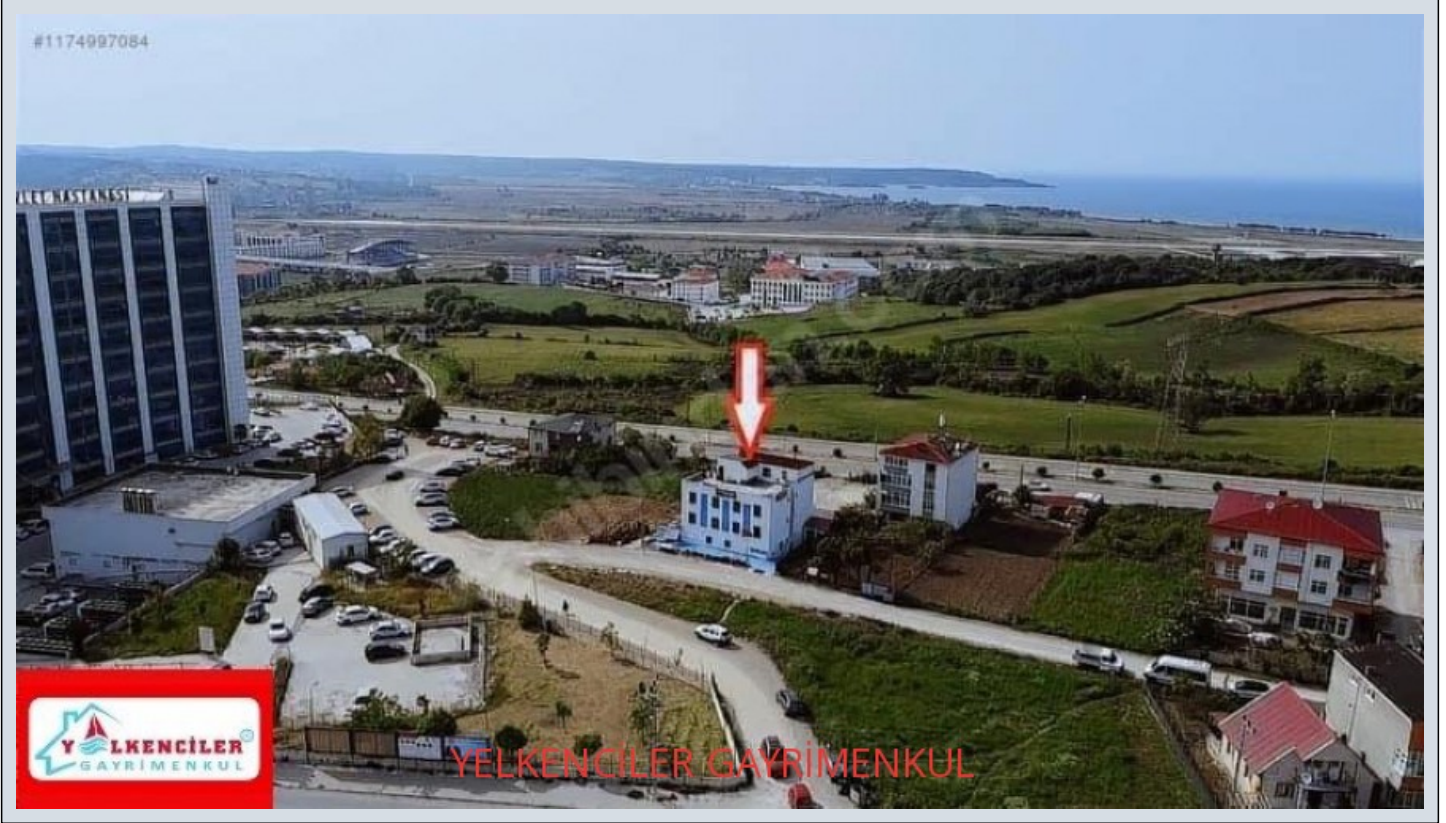

## Karadenizin İncisi SİNOPTa TURİZM RUHSATLI 20 ODALI BUTİK OTEL Sinop / Merkez

Satılık - Komple Bina 41,500,000 TL | 550 m2 Sinop / Merkez

Oda / Bölme : 20  
Yapının Durumu : İkinci El  
Kullanım Durumu : Diğer  
Isıtma : Kombi  
Yakıt Tipi : Odun - Kömür  
İnşa Yılı : 2019  
Aidat : 0 TL  
Krediye Uygun : Evet  
Tapu Ada : 101  
Tapu - Parsel : 14

İlan No:f-233055-8309 Ref.No:583305

- \* Konum : Cadde üzerinde, Caddeye Yakın, Havaalanına Yakın, Deniz Manzaralı, Doğa Manzaralı, Otobana Yakın, Toplu Ulaşımına Yakın, Minibüs Caddesine Yakın, Sahile Yakın, Deniz Ulaşımına Yakın,
- \* Bina : Güvenlik, Hidrofor, Jeneratör, Kablo TV-Uydu, Kapıcı, Otopark - Açık, PVC Dograma, Su deposu, Telefon Hattı, Wi-Fi, Yangın Merdiveni,
- \* İç Özellikler : Ahşap Doğrama, Beyaz Eşyalı, Çelik Kapı, Halı Kaplama, Isıcım, Kartonpiyer, Mermer Zemin, Panjur, Parke, Parke - Laminant, Sanayi elektrigi, Seramik Zemin, Spot Aydınlatma, Teras, Güvenlik Sistemi, Klima, Marley Döşeme,

Karadeniz'in İncisi Sinop'ta bulunan TURİZM OTEL RUHSATLI Butik Otelimiz Satılıktır. Otelimiz 20 Odalı 4,5 Katlı Olup Giriş Katında Türk Hamamı Bulunmakta Burası Otelden Bağımsız Olarak Sadece HAMAN Olarak İşletile bilinir. Otelimiz Otogara 150 Metre Sinop Üniversitesi'ne Sinop Atatürk Devlet Hastanesine 5 dk Yürüme Mesafesinde Sinop Merkez'e Havalimanı'na Plajlara Araç ile 5 dk Mesafede dir. Otelimiz Okullar Bölgesinde Olması Nedeni İle Pansiyon Olarak 'ta Değerlendirilebilir. Otelimiz Şu An BOŞ İup TURİZM OTEL RUHSATLI Butik Bir Otel dir. Nükleer Santral Projesine 10 Km dir. Detaylı Bilgi İçin; İletişim : YELKENCİLER GAYRİMENKUL YATIRIM DANIŞMANLI A.Ş Durmuş YELKENCİ Gsm ; 0 532 471 00 71 Ofis; 0 212 471 00 71 Müşteri Hizmetleri; 0 850 520 00 71 Çağrı Merkezi; 444 3 897 Not: Yeni İmar Durumuna göre 2 Kat ilave yapılabilir. Bu ilan Emlak Asistanım CRM Programı tarafından otomatik entegre edilmiştir.\*