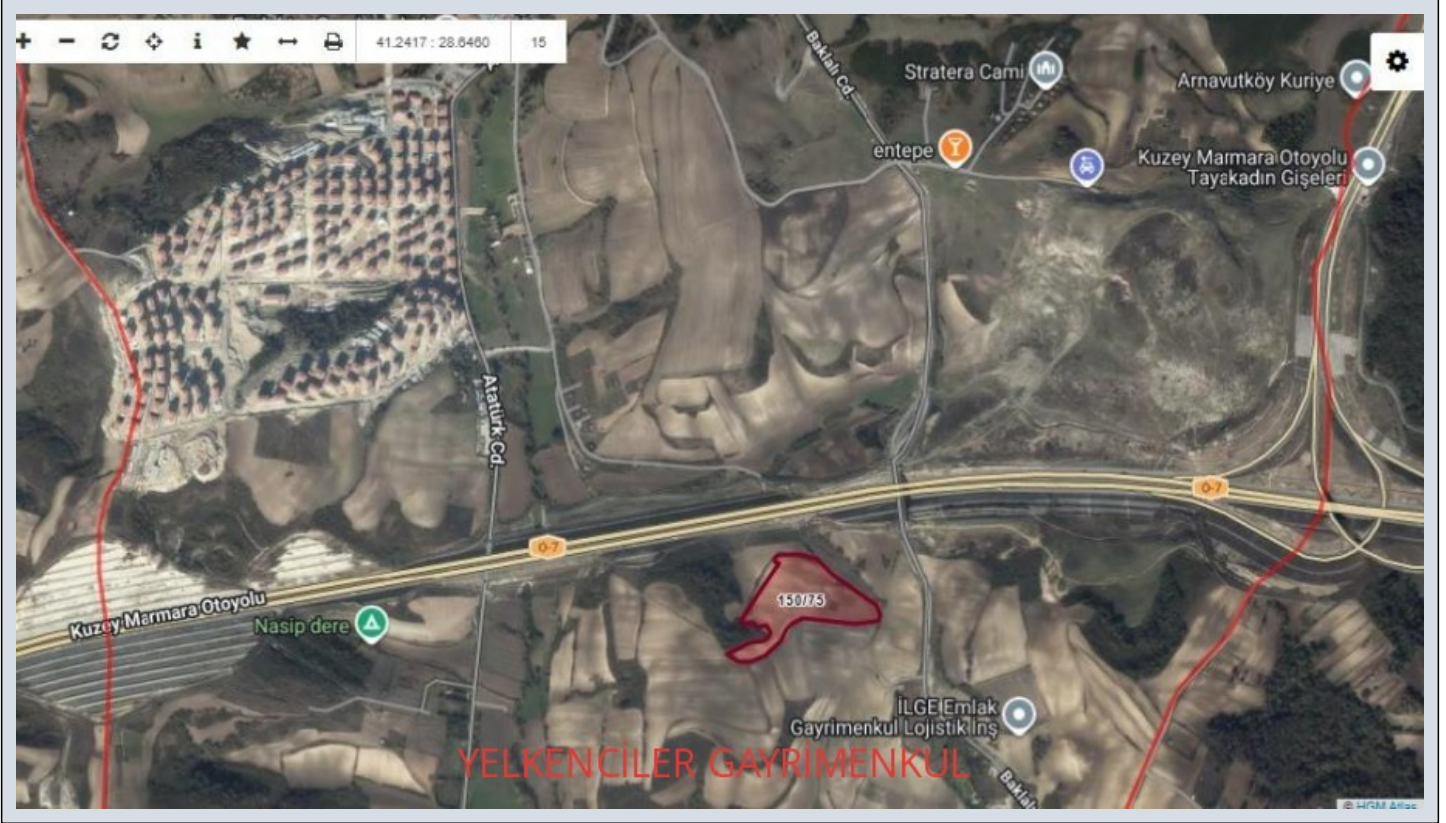

SİLİVRİ ARNAVUTKÖY BAKLALI TOKİ KONUTLARINA YAKIN SATILIK ARSA İstanbul / Arnavutköy

Satılık - Özel Kullanım Arsa 2,350,000 TL | 420 m2 İstanbul / Arnavutköy

Takas Yapılır : Evet
Taban İnşaat Alanı : 420
Belediye Adı : SİLİVRİ-ÇANTA
Kaks (Emsal) :
Taks :
Gabari :
Metrekare Birim fiyatı : 0 TL
Tapu Durumu : Hisseli Tapu
Tapu Ada : 150
Tapu - Parsel : 75