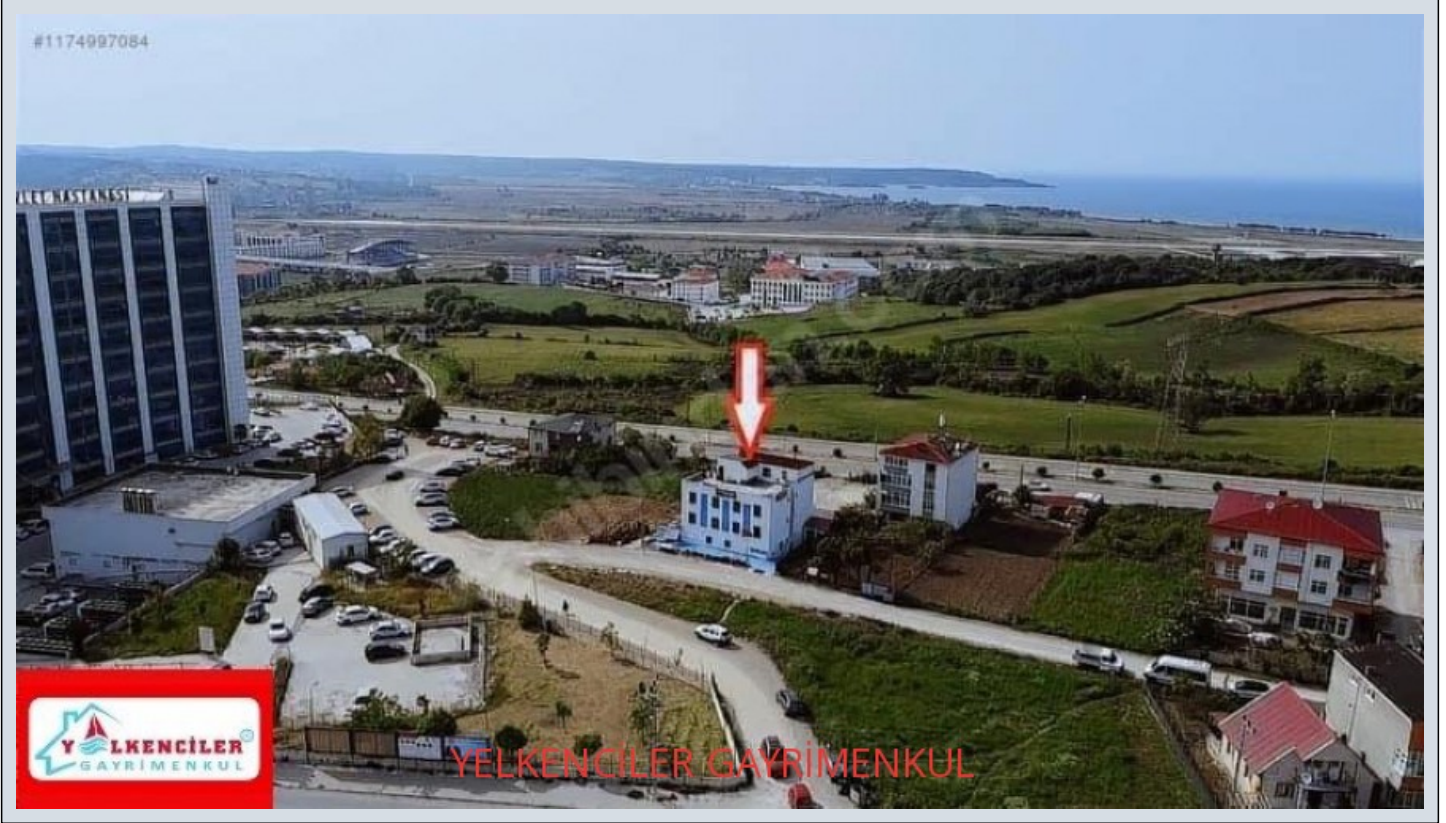

Karadenizin İncisi SİNOPTa TURİZM RUHSATLI 20 ODALI BUTİK OTEL Sinop / Merkez

Satılık - Komple Bina 41,500,000 TL | 550 m2 Sinop / Merkez

Oda / Bölme : 20
Yapının Durumu : İkinci El
Kullanım Durumu : Diğer
Isıtma : Kombi
Yakıt Tipi : Odun - Kömür
İnşa Yılı : 2019
Aidat : 0 TL
Krediye Uygun : Evet
Tapu Ada : 101
Tapu - Parsel : 14

İlan No:f-233055-8344 Ref.No:583305

- * Konum : Cadde üzerinde, Caddeye Yakın, Havaalanına Yakın, Deniz Manzaralı, Doğa Manzaralı, Otobana Yakın, Toplu Ulaşımına Yakın, Minibüs Caddesine Yakın, Sahile Yakın, Deniz Ulaşımına Yakın,
- * Bina : Güvenlik, Hidrofor, Jeneratör, Kablo TV-Uydu, Kapıcı, Otopark - Açık, PVC Dograma, Su deposu, Telefon Hattı, Wi-Fi, Yangın Merdiveni,
- * İç Özellikler : Ahşap Doğrama, Beyaz Eşyalı, Çelik Kapı, Halı Kaplama, Isıcım, Kartonpiyer, Mermer Zemin, Panjur, Parke, Parke - Laminant, Sanayi elektrigi, Seramik Zemin, Spot Aydınlatma, Teras, Güvenlik Sistemi, Klima, Marley Döşeme,

Karadeniz'in İncisi Sinop'ta bulunan TURİZM OTEL RUHSATLI Butik Otelimiz Satılıktır. Otelimiz 20 Odalı 4,5 Katlı Olup Giriş Katında Türk Hamamı Bulunmakta Burası Otelden Bağımsız Olarak Sadece HAMAN Olarak İşletile bilinir. Otelimiz Otogara 150 Metre Sinop Üniversitesi'ne Sinop Atatürk Devlet Hastanesine 5 dk Yürüme Mesafesinde Sinop Merkez'e Havalimanı'na Plajlara Araç ile 5 dk Mesafede dir. Otelimiz Okullar Bölgesinde Olması Nedeni İle Pansiyon Olarak 'ta Değerlendirilebilir. Otelimiz Şu An BOŞ İup TURİZM OTEL RUHSATLI Butik Bir Otel dir. Nükleer Santral Projesine 10 Km dir. Detaylı Bilgi İçin; İletişim : YELKENCİLER GAYRİMENKUL YATIRIM DANIŞMANLI A.Ş Durmuş YELKENCİ Gsm ; 0 532 471 00 71 Ofis; 0 212 471 00 71 Müşteri Hizmetleri; 0 850 520 00 71 Çağrı Merkezi; 444 3 897 Not: Yeni İmar Durumuna göre 2 Kat ilave yapılabilir. Bu ilan Emlak Asistanım CRM Programı tarafından otomatik entegre edilmiştir.*