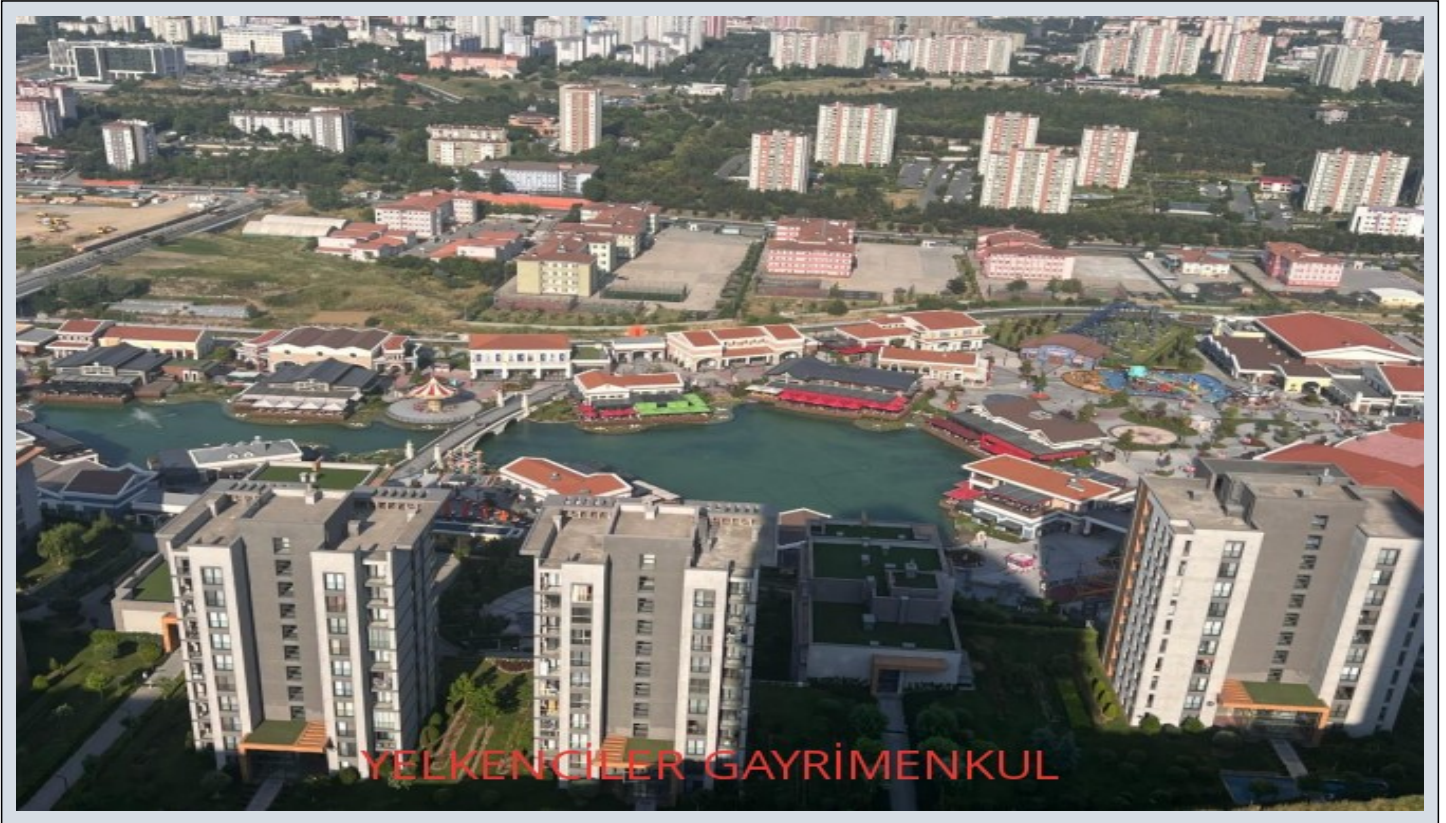

## Yelkenciler GYD Ajansından ATAKENT TEMA İSTANBUL KİRALIK DAİRE İstanbul / Küçükçekmece

For Rent - Apartment 85,000 TL | 147 m2 İstanbul / Küçükçekmece

# Saloons : 1