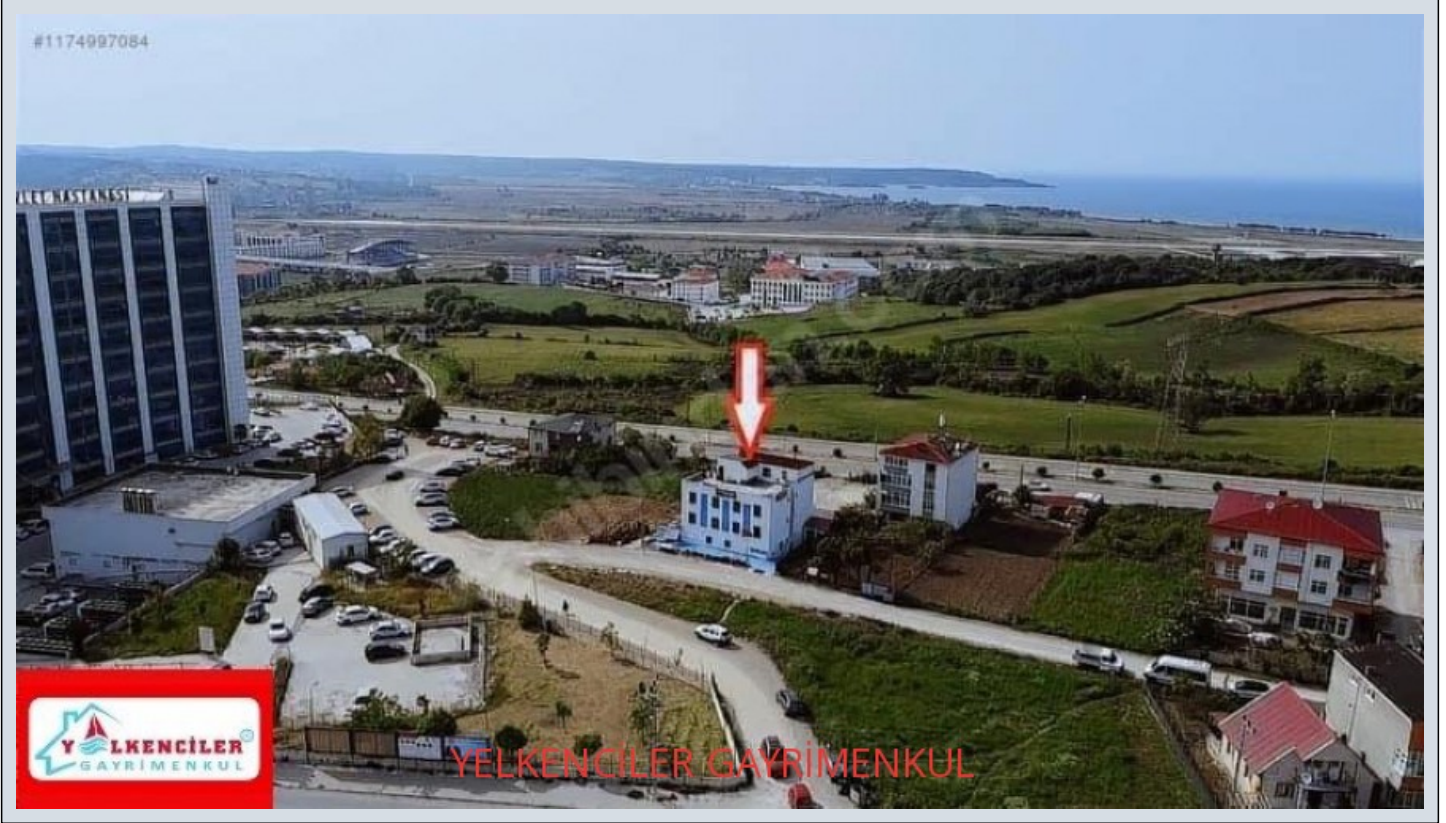

Karadenizin İncisi SİNOPTa TURİZM RUHSATLI 20 ODALI BUTİK OTEL Sinop / Merkez

For Sale - Complete Building 41,500,000 TL | 550 m2 Sinop / Merkez

Room / Division : 20
Property Condition : Second Hand
Usage Status : Other
Heating : Combi Boiler
Heating Type : Wood-Coal
Construction Year : 2019
Dues : 0 TL
Available to Bank Credit : Yes
Title Deed - Area No : 101
Title Deed - Parcel No : 14

İlan No:f-233055-8309 Ref.No:583305

- * Location : By Street, Near to Street, Close to Airport, Sea View, Nature View, Near to Highway, Close to Public Transportation, Close to Minibus Route, Close to Coast, Close to Marine Transportation,
- * Building : Security, Pressure Tank, Generator-Power Unit, Cable TV / satellite, Doorman, Parking - Outdoor, PVC Windows, Water tank, Telephone Line, Wi-Fi, Fire ladder,
- * Internal Properties : Wood Works, White-Goods, Steel Door, Carpet Covered, Double glazing, Plasterboard, Marble floors, Jalousie, Parquet, Parquet - Laminate, Industrial Electricity, Ceramic Ground, Spot Light, Terrace, Security System, Air conditioner, Marley floor tiles,

Karadeniz'in İncisi Sinop'ta bulunan TURİZM OTEL RUHSATLI Butik Otelimiz Satılıktır. Otelimiz 20 Odalı 4,5 Katlı Olup Giriş Katında Türk Hamamı Bulunmakta Burası Otelden Bağımsız Olarak Sadece HAMAN Olarak İşletile bilinir. Otelimiz Otogara 150 Metre Sinop Üniversitesi'ne Sinop Atatürk Devlet Hastanesine 5 dk Yürüme Mesafesinde Sinop Merkez'e Havalimanı'na Plajlara Araç ile 5 dk Mesafede dir. Otelimiz Okullar Bölgesinde Olması Nedeni İle Pansiyon Olarak Değerlendirilebilir. Otelimiz Şu An BOŞ İup TURİZM OTEL RUHSATLI Butik Bir Otel dir. Nükleer Santral Projesine 10 Km dir. Detaylı Bilgi İçin; İletişim : YELKENCİLER GAYRİMENKUL YATIRIM DANIŞMANLI A.Ş. Durmuş YELKENCİ Gsm ; 0 532 471 00 71 Ofis; 0 212 471 00 71 Müşteri Hizmetleri; 0 850 520 00 71 Çağrı Merkezi; 444 3 897 Not: Yeni İmar Durumuna göre 2 Kat ilave yapılabilir. Bu ilan Emlak Asistanım CRM Programı tarafından otomatik entegre edilmiştir.*