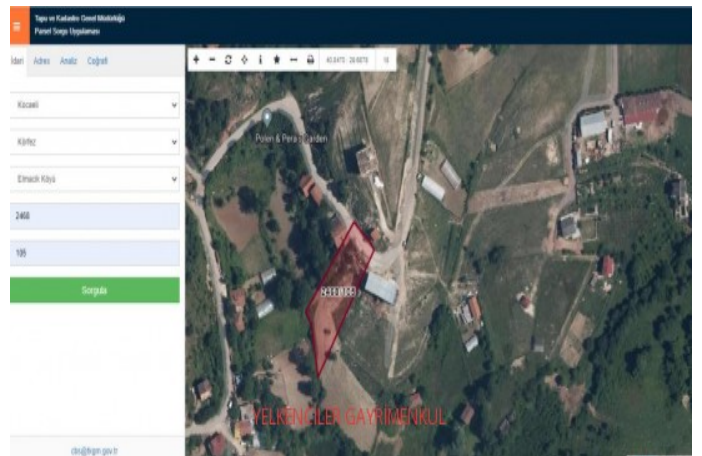

İlan No:f-233055-8316 Ref.No:144670