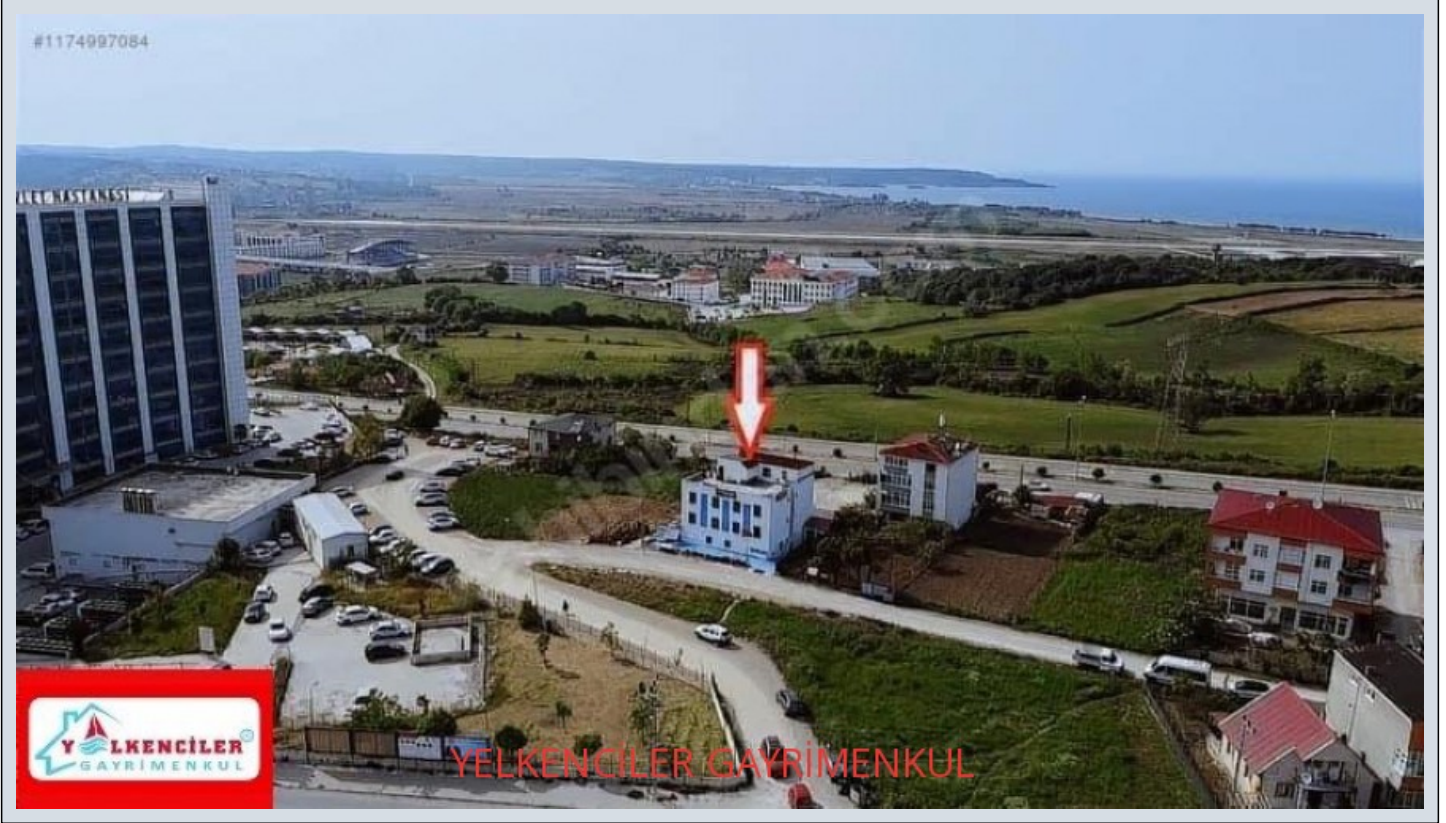

Karadenizin İncisi SİNOPTa TURİZM RUHSATLI 20 ODALI BUTİK OTEL Sinop / Merkez

For Sale - Complete Building 41,500,000 TL | 550 m2 Sinop / Merkez

Room / Division : 20
Property Condition : Second Hand
Usage Status : Other
Heating : Combi Boiler
Heating Type : Wood-Coal
Construction Year : 2019
Dues : 0 TL
Available to Bank Credit : Yes
Title Deed - Area No : 101
Title Deed - Parcel No : 14

İlan No:f-233055-8344 Ref.No:583305

- * Location : By Street, Near to Street, Close to Airport, Sea View, Nature View, Near to Highway, Close to Public Transportation, Close to Minibus Route, Close to Coast, Close to Marine Transportation,
- * Building : Security, Pressure Tank, Generator-Power Unit, Cable TV / satellite, Doorman, Parking - Outdoor, PVC Windows, Water tank, Telephone Line, Wi-Fi, Fire ladder,
- * Internal Properties : Wood Works, White-Goods, Steel Door, Carpet Covered, Double glazing, Plasterboard, Marble floors, Jalousie, Parquet, Parquet - Laminate, Industrial Electricity, Ceramic Ground, Spot Light, Terrace, Security System, Air conditioner, Marley floor tiles,

Karadeniz'in İncisi Sinop'ta bulunan TURİZM OTEL RUHSATLI Butik Otelimiz Satılıktır. Otelimiz 20 Odalı 4,5 Katlı Olup Giriş Katında Türk Hamamı Bulunmakta Burası Otelden Bağımsız Olarak Sadece HAMAN Olarak İşletile bilinir. Otelimiz Otogara 150 Metre Sinop Üniversitesi'ne Sinop Atatürk Devlet Hastanesine 5 dk Yürüme Mesafesinde Sinop Merkez'e Havalimanı'na Plajlara Araç ile 5 dk Mesafede dir. Otelimiz Okullar Bölgesinde Olması Nedeni İle Pansiyon Olarak 'ta Değerlendirilebilir. Otelimiz Şu An BOŞ İup TURİZM OTEL RUHSATLI Butik Bir Otel dir. Nükleer Santral Projesine 10 Km dir. Detaylı Bilgi İçin; İletişim : YELKENCİLER GAYRİMENKUL YATIRIM DANIŞMANLI A.Ş Durmuş YELKENCİ Gsm ; 0 532 471 00 71 Ofis; 0 212 471 00 71 Müşteri Hizmetleri; 0 850 520 00 71 Çağrı Merkezi; 444 3 897 Not: Yeni İmar Durumuna göre 2 Kat ilave yapılabilir. Bu ilan Emlak Asistanım CRM Programı tarafından otomatik entegre edilmiştir.*