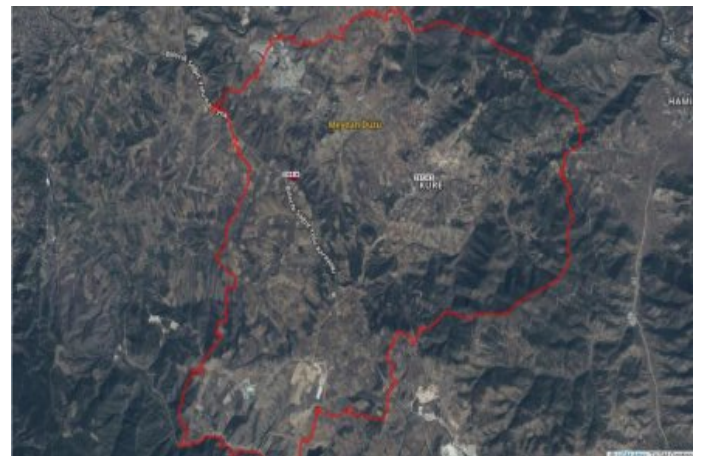

İlan No:f-233055-8173 Ref.No:629260

Öznitelik Bilgisi	
Öznitelik Bilgisi	Bina/BB Listesi
İl	Bilecik
İlçe	Söğüt
Mahalle/Köy	Küre
Mahalle No	145007
Ada	369
Parsel	4
Tapu Alanı	14.847,36
Nitelik	Tarla
Mevkii	Çakabayarı
Zemin Tipi	Ana Taşınmaz
Pafta	H24-D-18-A

Favorilere ekle