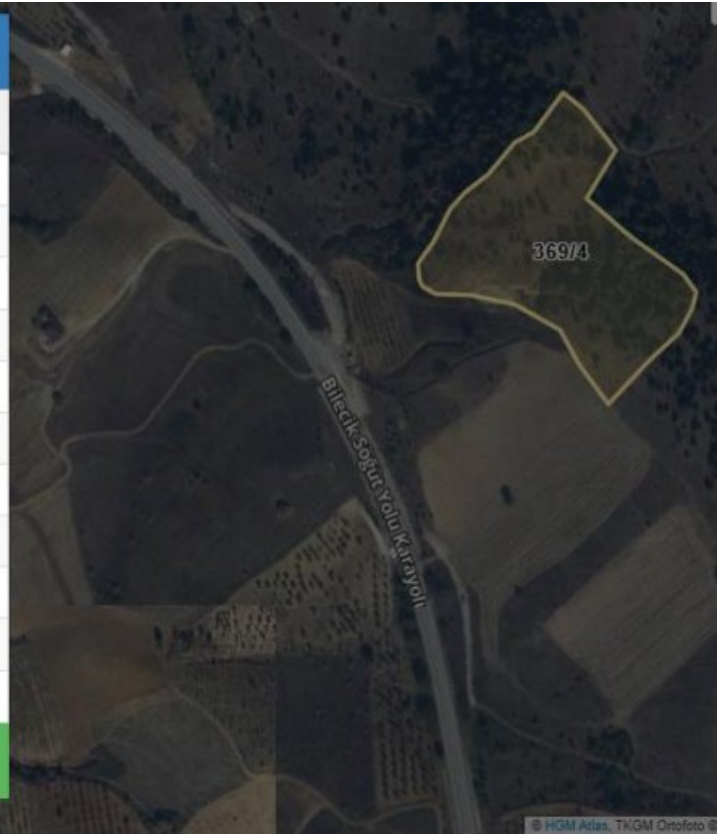

İlan No:f-233055-8173 Ref.No:629260

Öznitelik Bilgisi	
Öznitelik Bilgisi	Bina/BB Listesi
İl	Bilecik
İlçe	Söğüt
Mahalle/Köy	Küre
Mahalle No	145007
Ada	369
Parsel	4
Tapu Alanı	14.847,36
Nitelik	Tarla
Mevkii	Çakabayarı
Zemin Tipi	Ana Taşınmaz
Pafta	H24-D-18-A

Favorilere ekle