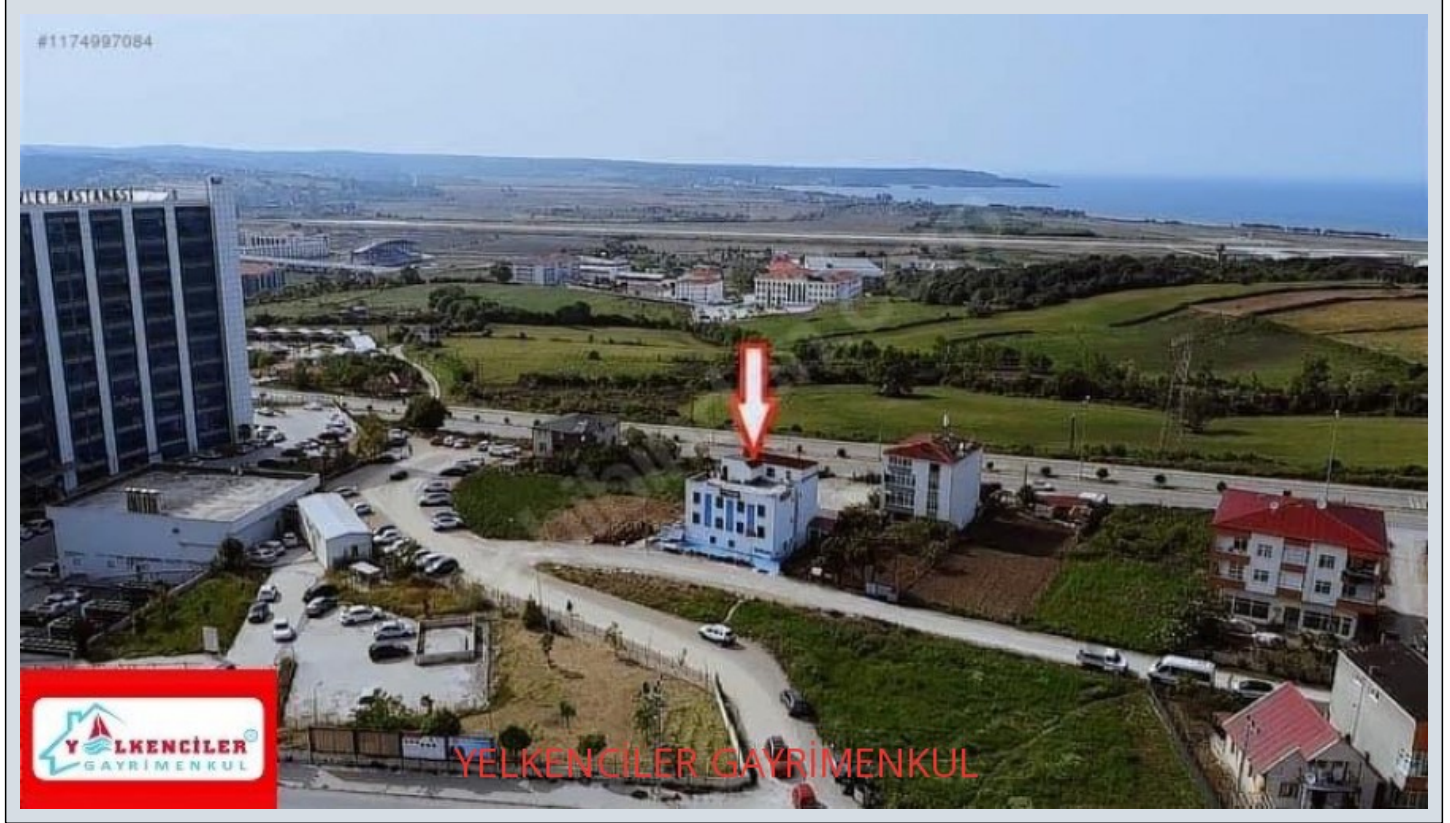

## Karadenizin İncisi SİNOPTa TURİZM RUHSATLI 20 ODALI BUTİK OTEL Sinop / Merkez

Продажа - Здание полностью 41,500,000 TL | 550 m2 Sinop / Merkez

Комната : 20  
Статус объекта : Вторичное  
Статус использования : другой  
Отопление : Бойлер  
Отопление (тип) : Дрова-Уголь  
Год постройки : 2019  
ежемесечн.платежи за обслуживание) : 0 TL  
: Да  
Title Deed - Area No : 101  
Title Deed - Parcel No : 14

İlan No:f-233055-8309 Ref.No:583305

- \* Расположение : на проспекте, Рядом проспект, Рядом аэропорт, Вид на море, С видом на природу, Рядом автотрасса, Рядом общественный транспорт, Рядом маршруты микроавтобусов, Рядом пляж, Рядом морской транспорт,
- \* Здание : Охрана, Водонапорный резервуар, Электро-генератор, Кабельное ТВ / антенна, консьерж, открытая парковка, PVC-рамы / стеклопакет, Цистерна для запаса воды, Телефонная линия, Wi-Fi, Пожарная лестница ,
- \* Интерьер : Деревянные рамы, Бытовая техника , Стальная дверь, Ковровое покрытие, Стеклопакет, гипсокартон, мраморный пол, Жалюзи, Паркет, Паркет-ламинат, Промышленное электроснабжение, Керамическая плитка, Освещение (спот-лампы), Терраса, Система безопасности, Кондиционер, Напольная плитка Marley ,