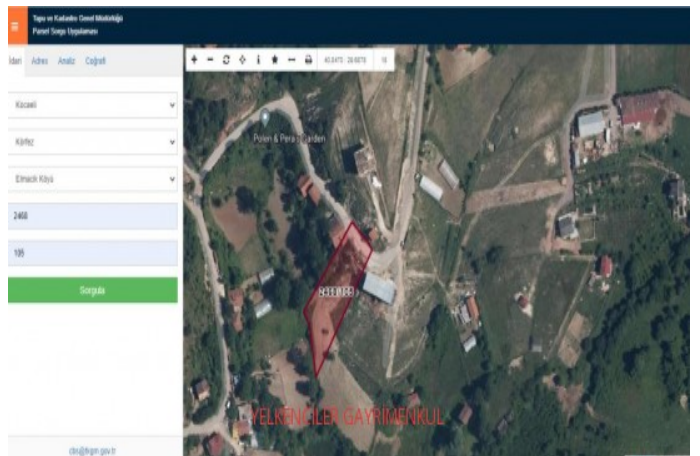

İlan No:f-233055-8316 Ref.No:144670