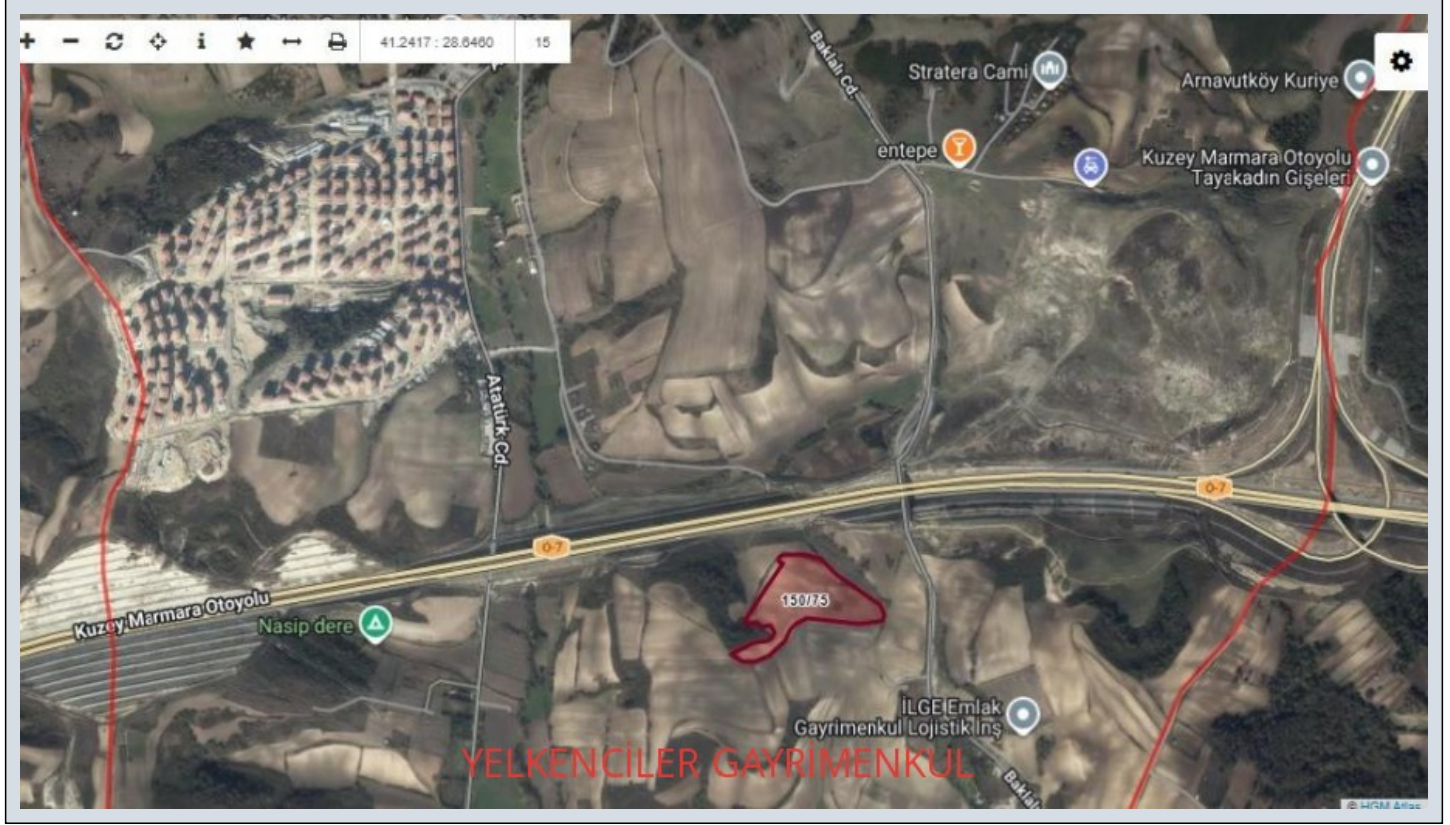

SİLİVRİ ARNAVUTKÖY BAKLALI TOKİ KONUTLARINA YAKIN SATILIK ARSA İstanbul / Arnavutköy

Продажа - Земельный участок под частное владение 2,350,000 TL | 420 m²

Возможен обмен : Да
Площадь застройки (фундамент) : 420
Название муниципалитета : SİLİVRİ-ÇANTA
Пр. :
Taks :
Gabari :
Стоимость за кв.м. : 0 TL
УС ТАПУ (Св-во о праве собственности) : Св-во о долевой собственности
Title Deed - Area No : 150
Title Deed - Parcel No : 75

İlan No:f-233055-8335 Ref.No:655047

- * Расположение : Вид на море, С видом на природу, Вид на город, Рядом автотрасса, Рядом общественный транспорт,
- * Инфраструктура : Земельные участки, Промышленное электроснабжение, Автотрасса открыта, Много,