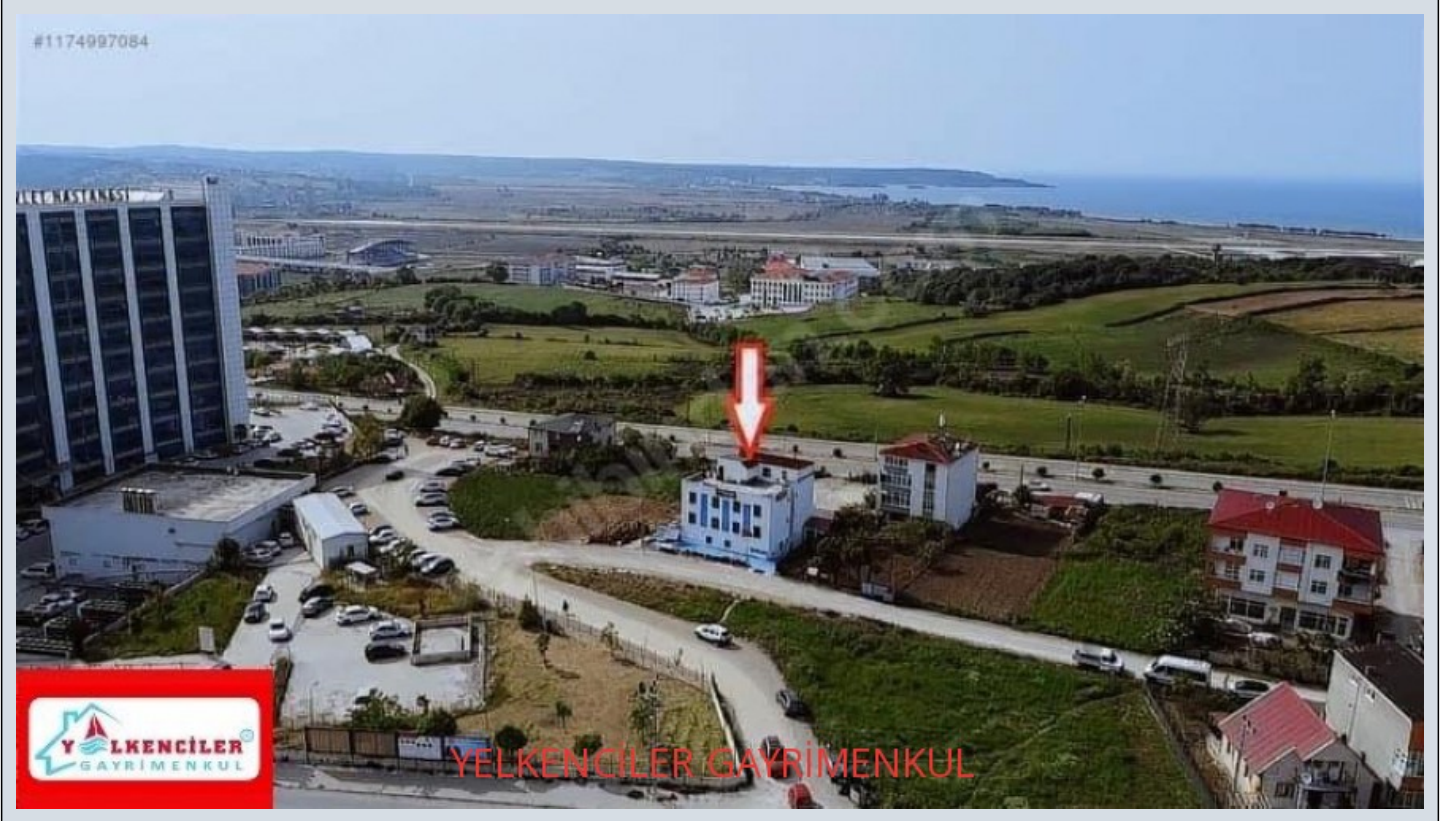

Karadenizin İncisi SİNOPTa TURİZM RUHSATLI 20 ODALI BUTİK OTEL Sinop / Merkez

Продажа - Здание полностью 41,500,000 TL | 550 m2 Sinop / Merkez

Комната : 20
Статус объекта : Вторичное
Статус использования : другой
Отопление : Бойлер
Отопление (тип) : Дрова-Уголь
Год постройки : 2019
ежемесечн.платежи за обслуживание) : 0 TL
: Да
Title Deed - Area No : 101
Title Deed - Parcel No : 14

İlan No:f-233055-8344 Ref.No:583305

- * Расположение : на проспекте, Рядом проспект, Рядом аэропорт, Вид на море, С видом на природу, Рядом автотрасса, Рядом общественный транспорт, Рядом маршруты микроавтобусов, Рядом пляж, Рядом морской транспорт,
- * Здание : Охрана, Водонапорный резервуар, Электро-генератор, Кабельное ТВ / антенна, консьерж, открытая парковка, PVC-рамы / стеклопакет, Цистерна для запаса воды, Телефонная линия, Wi-Fi, Пожарная лестница ,
- * Интерьер : Деревянные рамы, Бытовая техника , Стальная дверь, Ковровое покрытие, Стеклопакет, гипсокартон, мраморный пол, Жалюзи, Паркет, Паркет-ламинат, Промышленное электроснабжение, Керамическая плитка, Освещение (спот-лампы), Терраса, Система безопасности, Кондиционер, Напольная плитка Marley ,