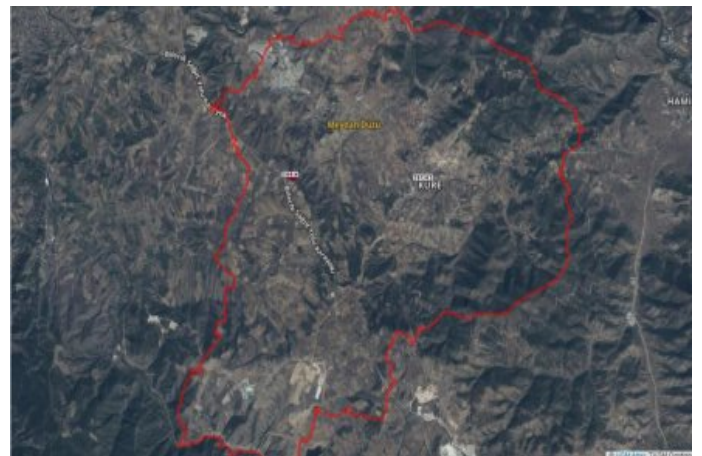

Öznitelik Bilgisi	
Öznitelik Bilgisi	Bina/BB Listesi
İl	Bilecik
İlçe	Söğüt
Mahalle/Köy	Küre
Mahalle No	145007
Ada	369
Parsel	4
Tapu Alanı	14.847,36
Nitelik	Tarla
Mevkii	Çakabayarı
Zemin Tipi	Ana Taşınmaz
Pafta	H24-D-18-A

Favorilere ekle