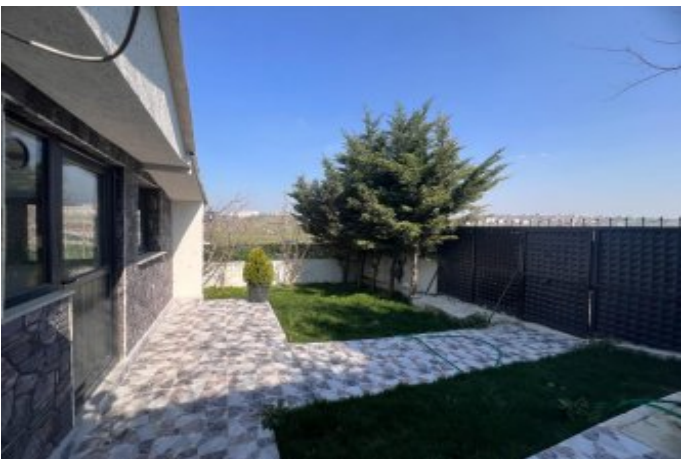

İlan No:f-233055-8218 Ref.No:596332