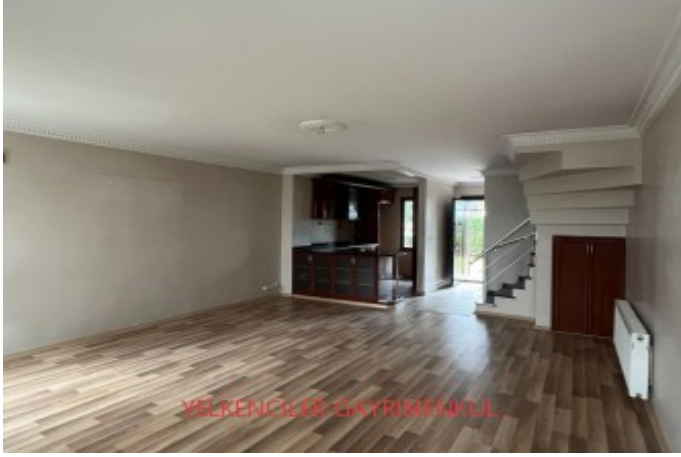

İlan No:f-233055-8300 Ref.No:534919