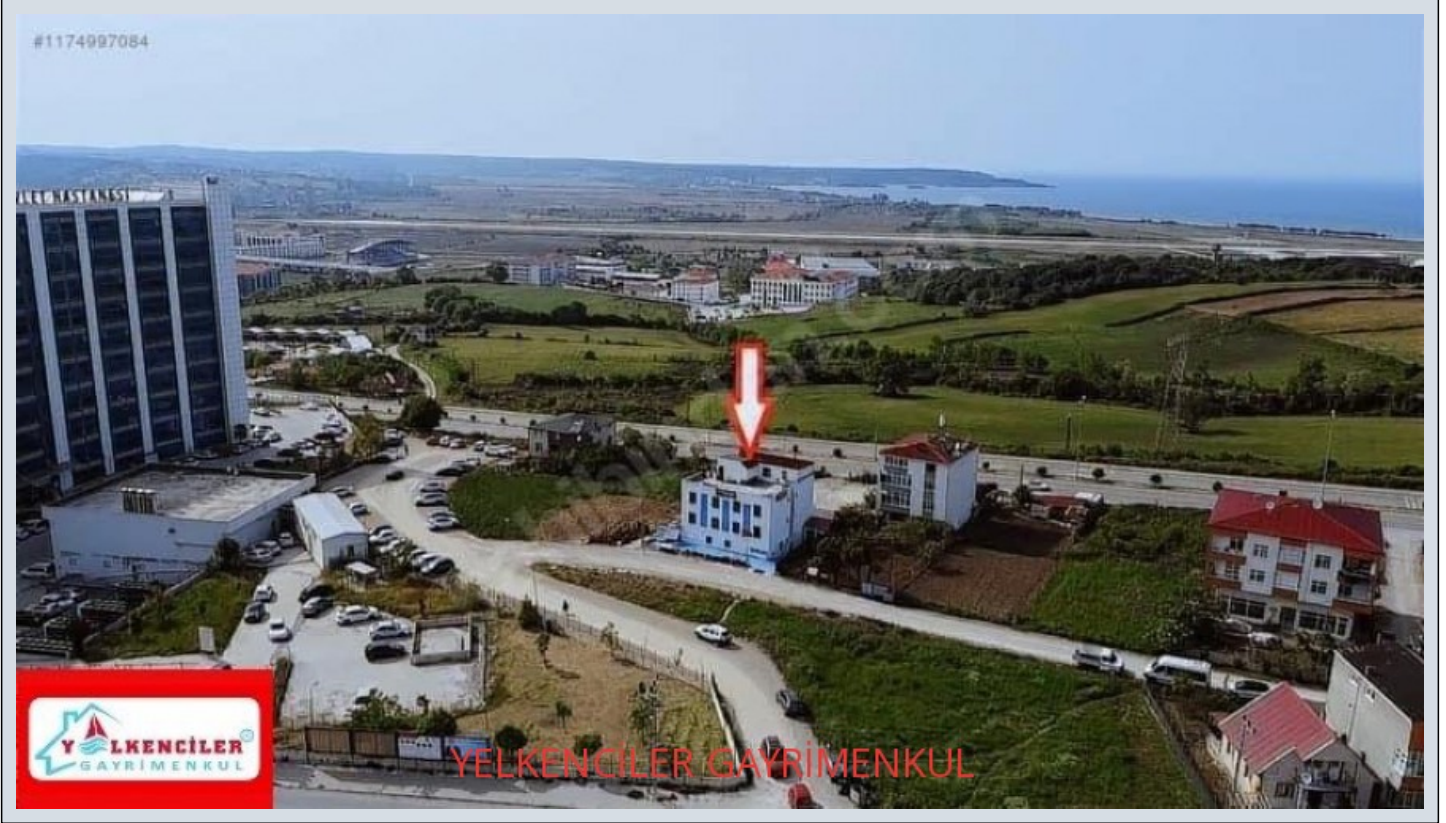

Karadenizin İncisi SİNOPTa TURİZM RUHSATLI 20 ODALI BUTİK OTEL Sinop / Merkez

لم اكم ءان ب - عي بلل 41,500,000 TL | 550 m2 Sinop / Merkez

ميسق ءل / ء فرغ : 20
ءل ءل ل ءي ء : ءن ءل ءل
مءءء ءل ءل ءل : ءر ءل
ءل ءل ءل ءل : ءل ءل
ءل ءل ءل : ءل
ءل ءل ءل : 2019
ءل ءل : 0 TL
ءل ءل ءل : ءل
ءل ءل : 101
ءل ءل : 14

Karadeniz’in İncisi Sinop’ta bulunan TURİZM OTEL RUHSATLI Butik Otelimiz Satılıktır. Otelimiz 20 Odalı 4,5 Katlı Olup Giriş Katında Türk Hamamı Bulunmakta Burası Otelden Bağımsız Olarak Sadece HAMAN Olarak İşletile bilinir. Otelimiz Otogara 150 Metre Sinop Üniversitesi’ne Sinop Atatürk Devlet Hastanesine 5 dk Yürüme Mesafesinde Sinop Merkez’e Havalimanı’na Plajlara Araç ile 5 dk Mesafede dir. Otelimiz Okullar Bölgesinde Olması Nedeni İle Pansiyon Olarak ’ta Değerlendirilebilir. Otelimiz Şu An BOŞ lup TURİZM OTEL RUHSATLI Butik Bir Otel dir. Nükleer Santral Projesine 10 Km dir. Detaylı Bilgi İçin; İletişim : YELKENCİLER GAYRİMENKUL YATIRIM DANIŞMANLI A.Ş. Durmuş YELKENCİ Gsm ; 0 532 471 00 71 Ofis; 0 212 471 00 71 Müşteri Hizmetleri; 0 850 520 00 71 Çağrı Merkezi; 444 3 897 Not: Yeni İmar Durumuna göre 2 Kat ilave yapılabilir. Bu ilan Emlak Asistanım CRM Programı tarafından otomatik entegre edilmiştir.*