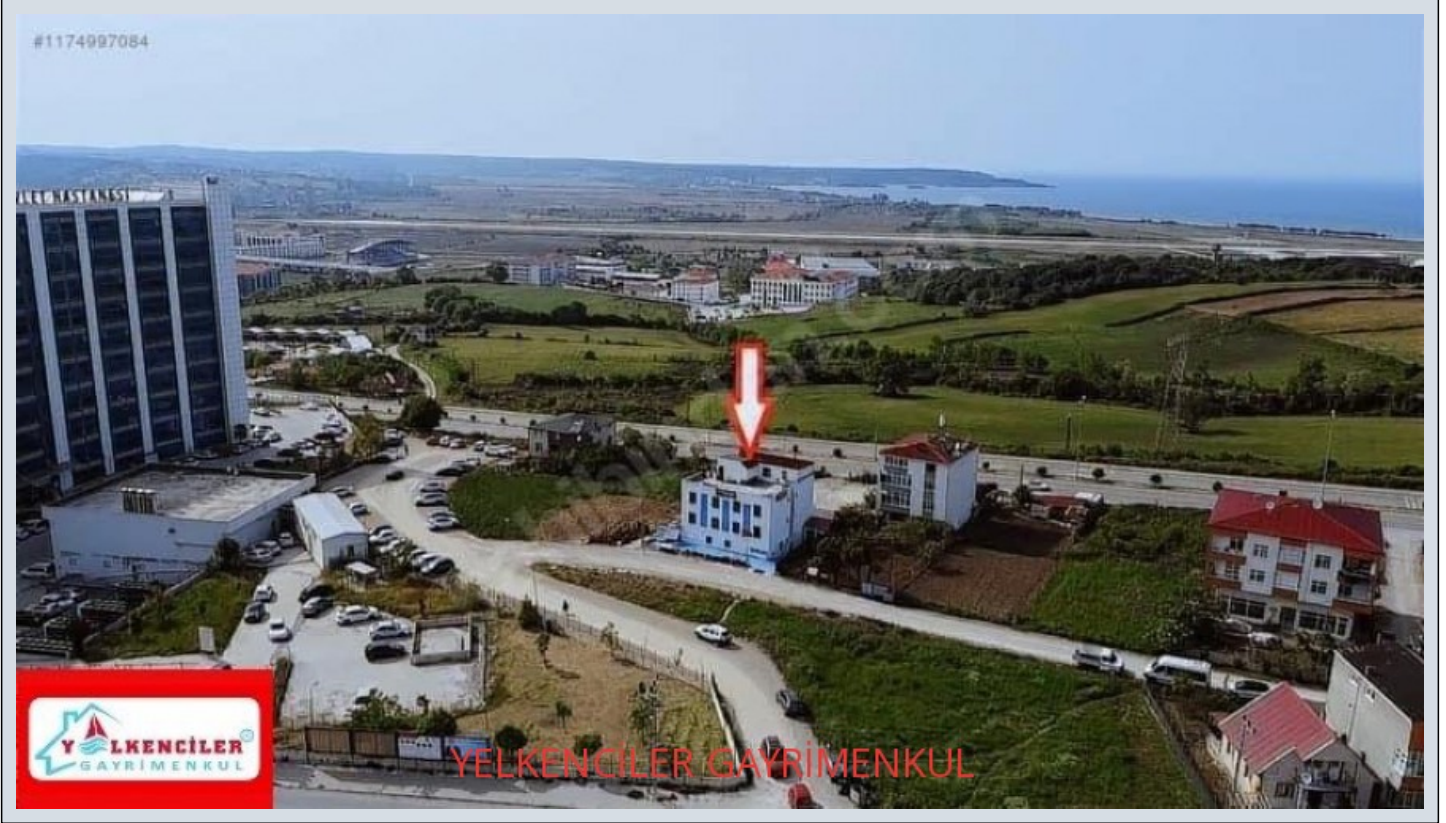

Karadenizin İncisi SİNOPTa TURİZM RUHSATLI 20 ODALI BUTİK OTEL Sinop / Merkez

لم اكم ءان ب - عي بلل 41,500,000 TL | 550 m2 Sinop / Merkez

ميسق ءل / ء فرغ : 20
ءل وءل لك يه : ءن ءل ءل
مءءء ءل ءل ءل : ءر ءل
ءل ءل ءل ءل : ءل ءل
ءل ءل ءل : ءل
ءل ءل ءل : 2019
ءل ءل : 0 TL
ءل ءل ءل : ءل
ءل ءل : 101
ءل ءل : 14

Karadeniz’in İncisi Sinop’ta bulunan TURİZM OTEL RUHSATLI Butik Otelimiz Satılıktır. Otelimiz 20 Odalı 4,5 Katlı Olup Giriş Katında Türk Hamamı Bulunmakta Burası Otelden Bağımsız Olarak Sadece HAMAN Olarak İşletile bilinir. Otelimiz Otogara 150 Metre Sinop Üniversitesi’ne Sinop Atatürk Devlet Hastanesine 5 dk Yürüme Mesafesinde Sinop Merkez’e Havalimanı’na Plajlara Araç ile 5 dk Mesafede dir. Otelimiz Okullar Bölgesinde Olması Nedeni İle Pansiyon Olarak ’ta Değerlendirilebilir. Otelimiz Şu An BOŞ lup TURİZM OTEL RUHSATLI Butik Bir Otel dir. Nükleer Santral Projesine 10 Km dir. Detaylı Bilgi İçin; İletişim : YELKENCİLER GAYRİMENKUL YATIRIM DANIŞMANLI A.Ş. Durmuş YELKENCİ Gsm ; 0 532 471 00 71 Ofis; 0 212 471 00 71 Müşteri Hizmetleri; 0 850 520 00 71 Çağrı Merkezi; 444 3 897 Not: Yeni İmar Durumuna göre 2 Kat ilave yapılabilir. Bu ilan Emlak Asistanım CRM Programı tarafından otomatik entegre edilmiştir.*