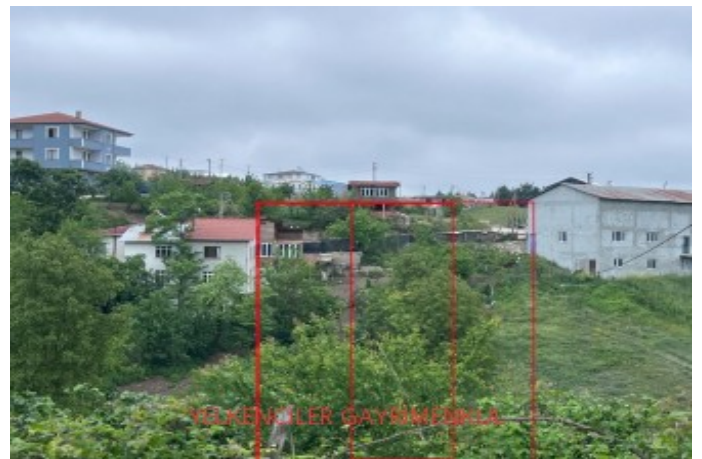

İlan No:f-233055-8347 Ref.No:144670