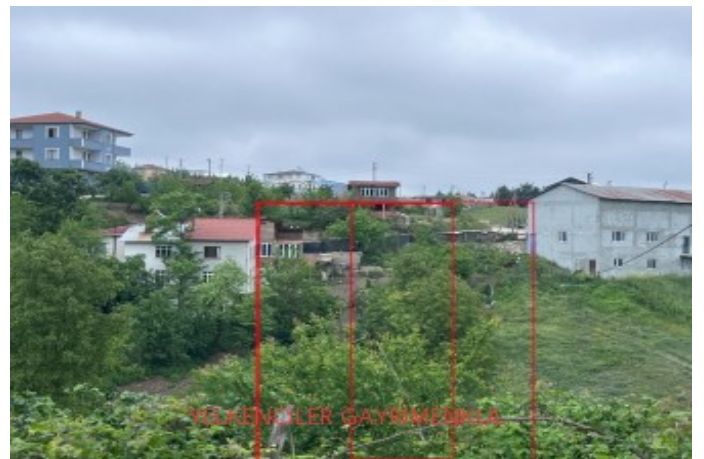

İlan No:f-233055-8384 Ref.No:144670