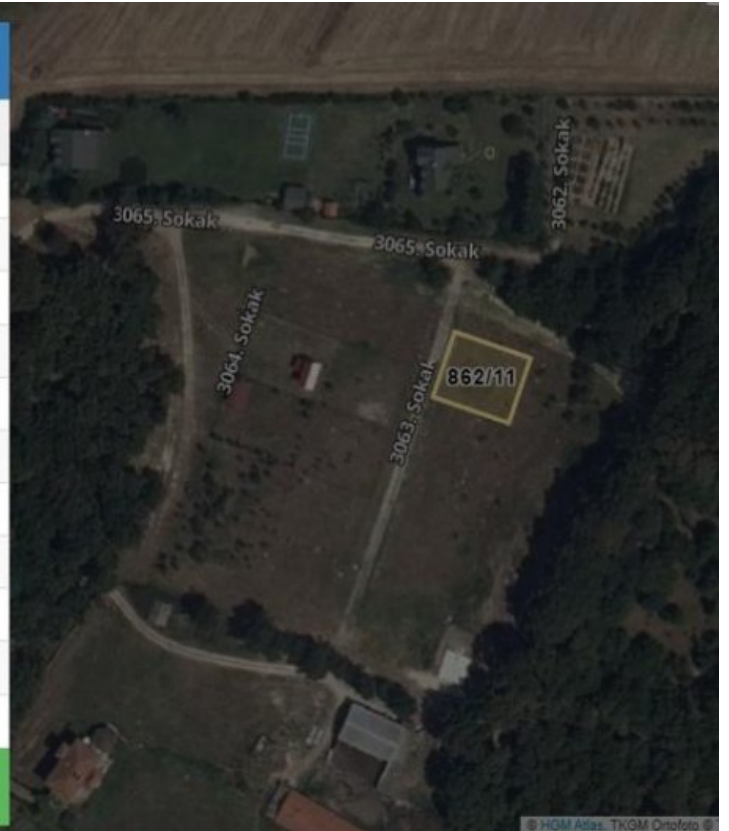

İlan No:f-233055-8174 Ref.No:485338

Öz nitelik Bilgisi	
Öz nitelik Bilgisi	Bina/BB Listesi
İl	Tekirdağ
İlçe	Saray
Mahalle/Köy	Büyükyoncalı
Mahalle No	164828
Ada	862
Parsel	11
Tapu Alanı	503,00
Nitelik	Arsa
Mevkii	Çamlı Bel
Zemin Tip	Ana Taşınmaz
Pafta	F19b14c4c

Favorilere ekle