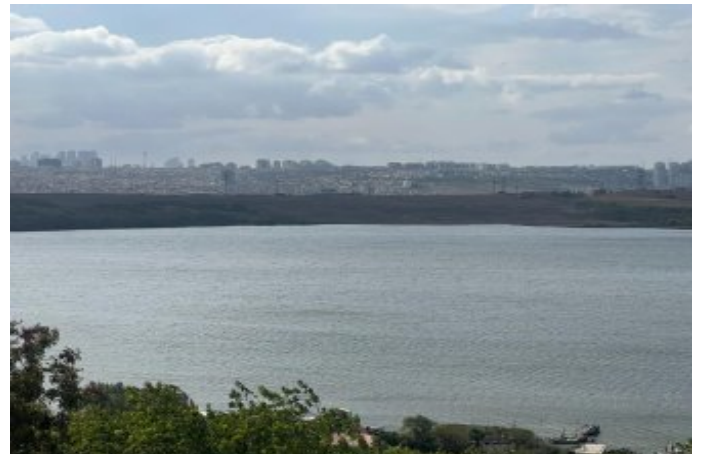

İlan No:f-233055-8177 Ref.No:337540