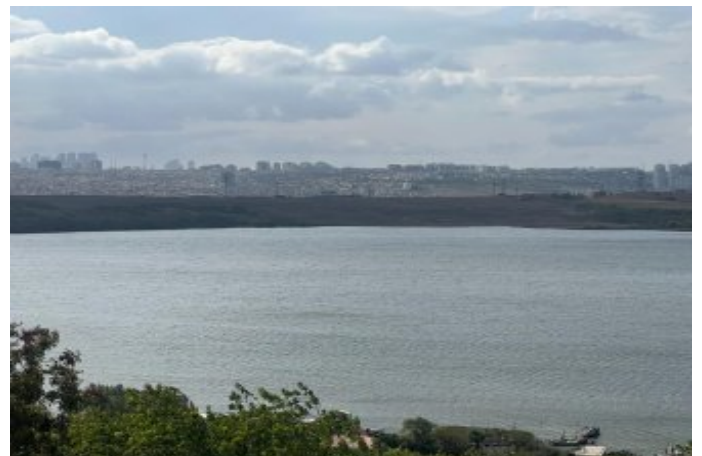

İlan No:f-233055-8214 Ref.No:337540