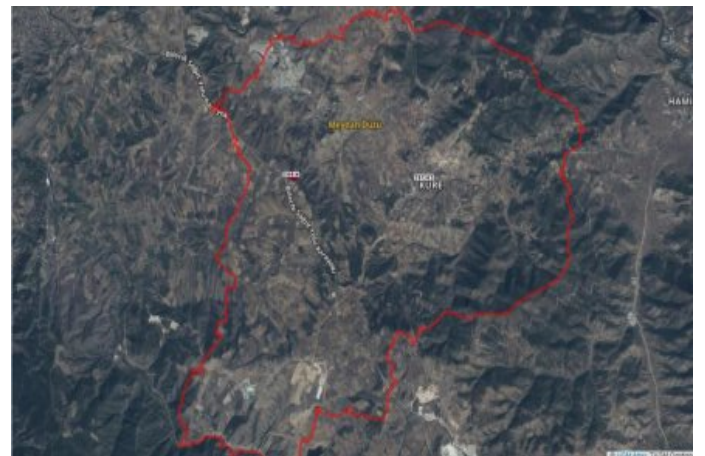

İlan No:f-233055-8173 Ref.No:629260

Öznitelik Bilgisi	
Öznitelik Bilgisi	Bina/BB Listesi
İl	Bilecik
İlçe	Söğüt
Mahalle/Köy	Küre
Mahalle No	145007
Ada	369
Parsel	4
Tapu Alanı	14.847,36
Nitelik	Tarla
Mevkii	Çakabayarı
Zemin Tipi	Ana Taşınmaz
Pafta	H24-D-18-A

Favorilere ekle