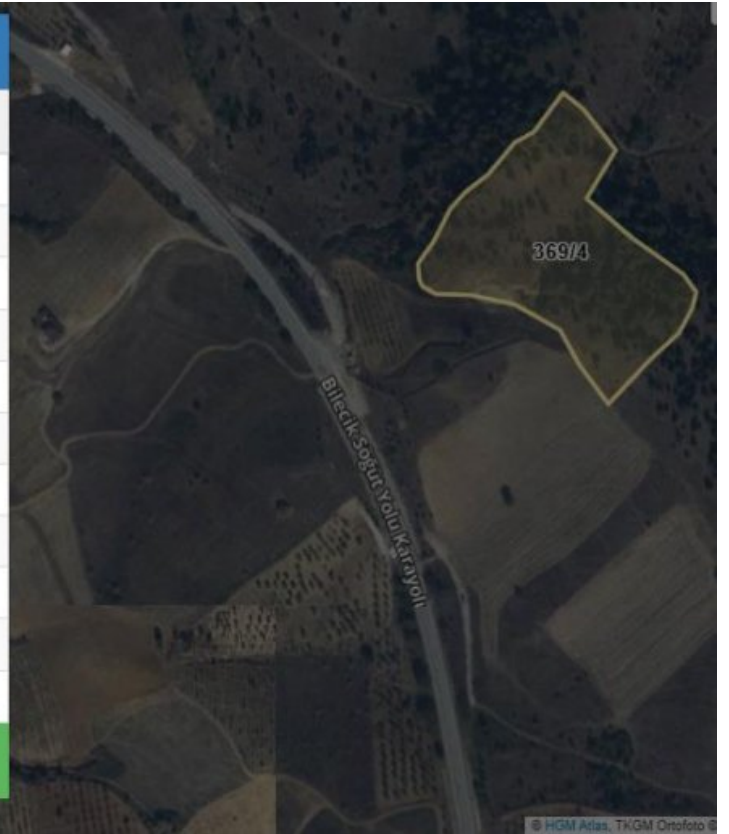

İlan No:f-233055-8173 Ref.No:629260

Öznitelik Bilgisi	
Öznitelik Bilgisi	Bina/BB Listesi
İl	Bilecik
İlçe	Söğüt
Mahalle/Köy	Küre
Mahalle No	145007
Ada	369
Parsel	4
Tapu Alanı	14.847,36
Nitelik	Tarla
Mevkii	Çakabayarı
Zemin Tipi	Ana Taşınmaz
Pafta	H24-D-18-A

Favorilere ekle