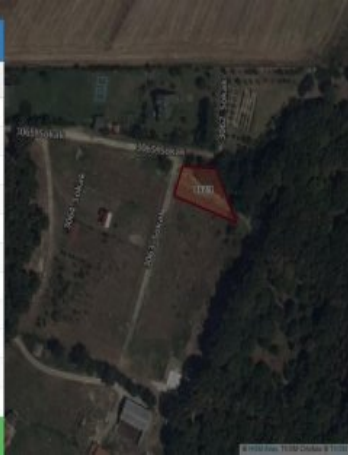

Öz nitelik Bilgisi	
Öz nitelik Bilgisi	Bina/BB Listesi
İl	Tekirdağ
İlçe	Saray
Mahalle/Köy	Büyükyoncalı
Mahalle No	164828
Ada	862
Parsel	1
Tapu Alanı	976,00
Nitelik	Arsa
Mevkii	Çamlı Bel
Zemin Tip	Ana Taşınmaz
Pafta	F19b14c4c

Favorilere ekle