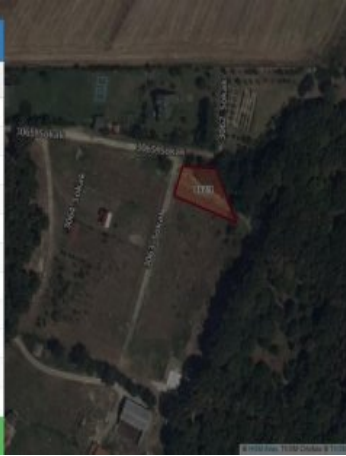

Öznitelik Bilgisi	
Öznitelik Bilgisi	Bina/BB Listesi
İl	Tekirdağ
İlçe	Saray
Mahalle/Köy	Büyükyoncalı
Mahalle No	164828
Ada	862
Parsel	1
Tapu Alanı	976,00
Nitelik	Arsa
Mevkii	Çamlı Bel
Zemin Tip	Ana Taşınmaz
Pafta	F19b14c4c

Favorilere ekle