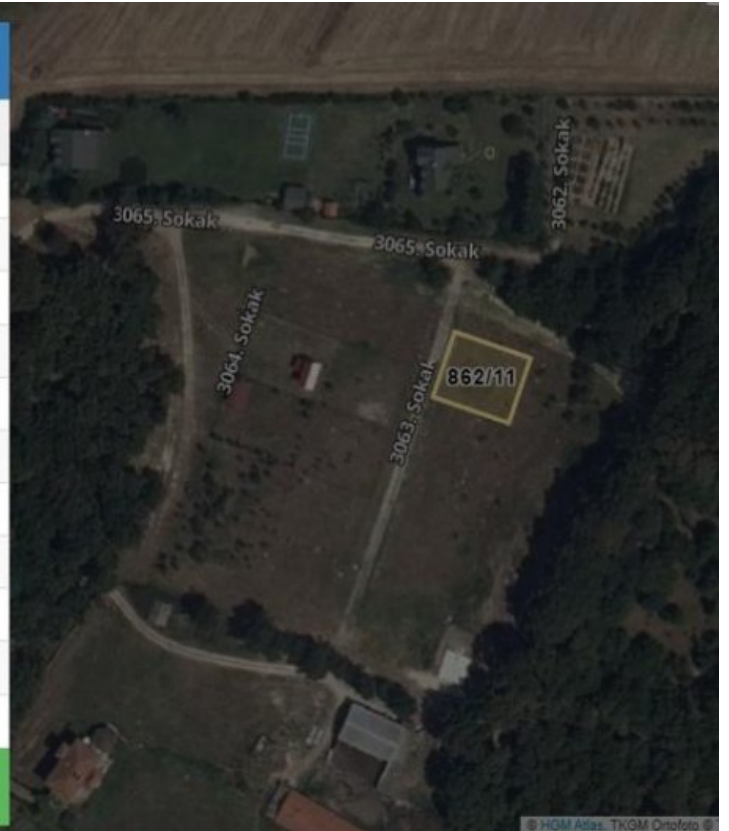

İlan No:f-233055-8174 Ref.No:485338

Öznitelik Bilgisi	
Öznitelik Bilgisi	Bina/BB Listesi
İl	Tekirdağ
İlçe	Saray
Mahalle/Köy	Büyükyoncalı
Mahalle No	164828
Ada	862
Parsel	11
Tapu Alanı	503,00
Nitelik	Arsa
Mevkii	Çamlı Bel
Zemin Tip	Ana Taşınmaz
Pafta	F19b14c4c

Favorilere ekle