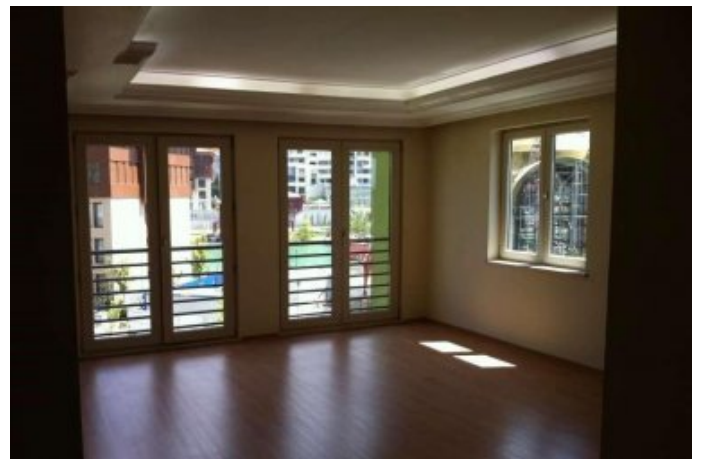

İlan No:f-233055-8252 Ref.No:249410