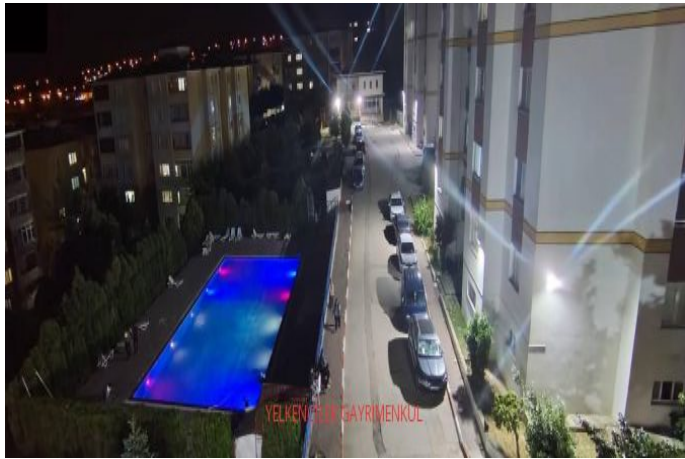

İlan No:f-233055-8285 Ref.No:649888