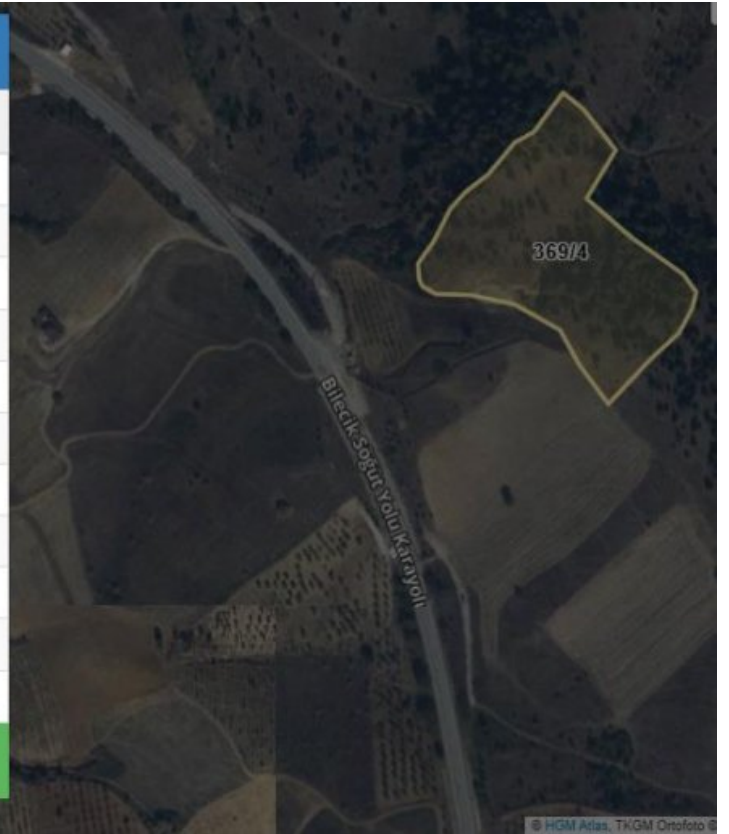

İlan No:f-233055-8173 Ref.No:629260

Öznitelik Bilgisi	
Öznitelik Bilgisi	Bina/BB Listesi
İl	Bilecik
İlçe	Söğüt
Mahalle/Köy	Küre
Mahalle No	145007
Ada	369
Parsel	4
Tapu Alanı	14.847,36
Nitelik	Tarla
Mevkii	Çakabayarı
Zemin Tip	Ana Taşınmaz
Pafta	H24-D-18-A

Favorilere ekle