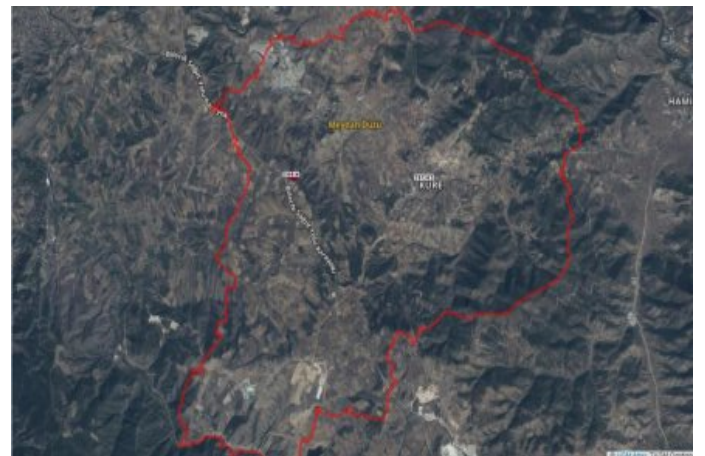

İlan No:f-233055-8173 Ref.No:629260

Öznitelik Bilgisi	
Öznitelik Bilgisi	Bina/BB Listesi
İl	Bilecik
İlçe	Söğüt
Mahalle/Köy	Küre
Mahalle No	145007
Ada	369
Parsel	4
Tapu Alanı	14.847,36
Nitelik	Tarla
Mevkii	Çakabayarı
Zemin Tip	Ana Taşınmaz
Pafta	H24-D-18-A

Favorilere ekle