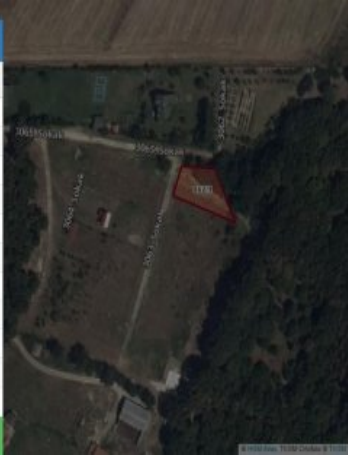

Öznitelik Bilgisi	
Öznitelik Bilgisi	Bina/BB Listesi
İl	Tekirdağ
İlçe	Saray
Mahalle/Köy	Büyükyoncalı
Mahalle No	164828
Ada	862
Parsel	1
Tapu Alanı	976,00
Nitelik	Arsa
Mevkii	Çamlı Bel
Zemin Tip	Ana Taşınmaz
Pafta	F19b14c4c

Favorilere ekle