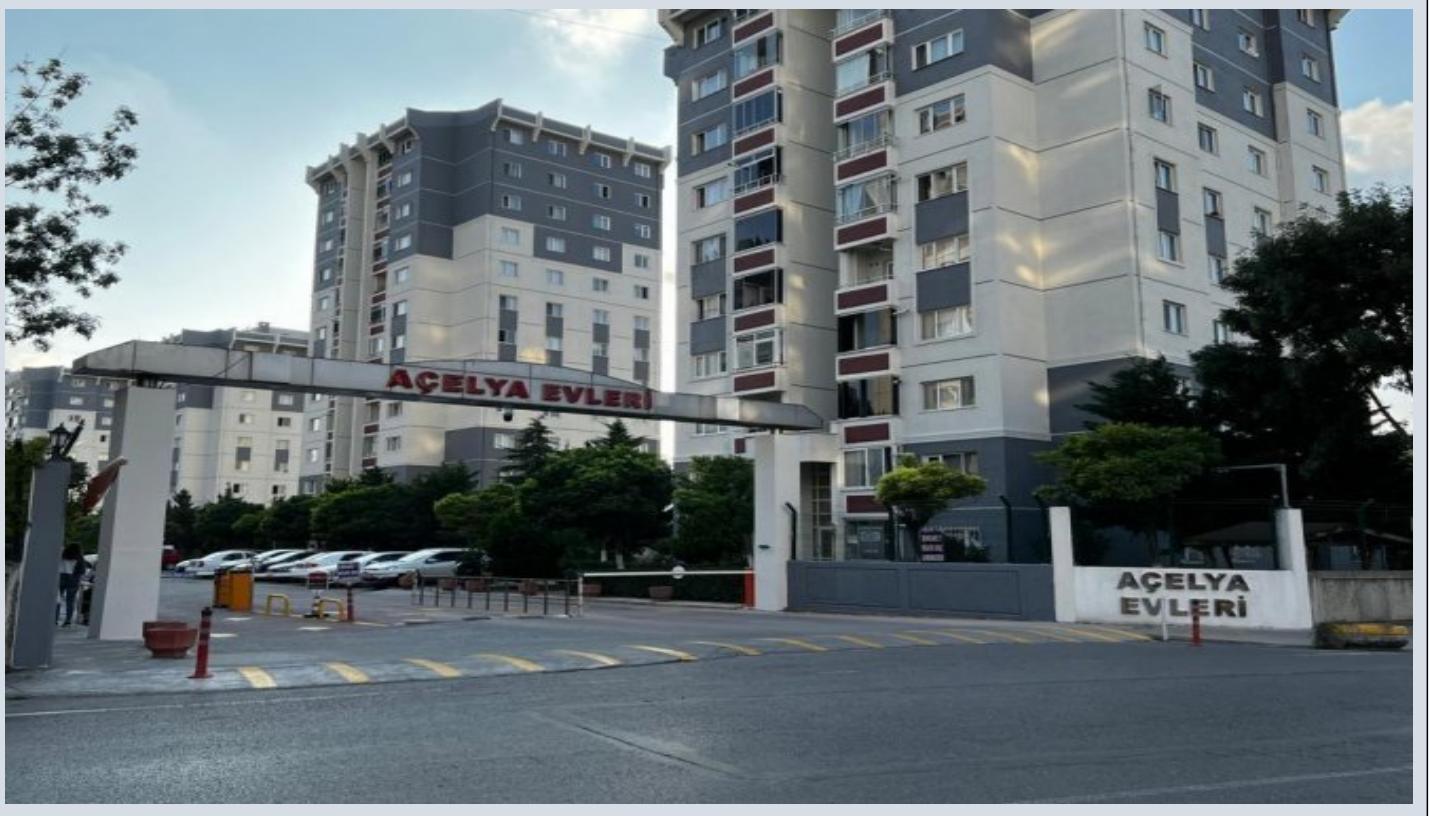

HALKALI ATAKENT MAH.TOKİ AÇELYA SİTESİNDE 2+1 SATILIK DAİRE Istanbul / Küçükçekmece

عقش - عیبلل 6,925,000 TL | 84 m2 Istanbul / Küçükçekmece

فرغل ا ددع :	2
نول اصل ا ددع :	1
تام اصل ا ددع :	1
لكی هل ا عون :	عقش
ةلودل ا لكی ه :	ةین اثل ا دلی ا
م ا د خ ت س ا ل ا ع ص و :	ة ر ج ؤ م ل ا
ة ئ ف د ت :	ة ی ز ك ر م ل ا ة ئ ف د ت ل ا
دوقولا عون :	ی ع ی ب ط ز ا ع
ق باط ی ا ب :	3
ء ا ن ب ل ا ق باط م قرر :	12
ء ا ش ن ا ل ا خ ی ر ا ت :	2011
ی ل و ا ة ع ف د :	0 TL
ی د ا ر ف ن ا ل ك ش ب / ب ا ل ل ط ل ل ر ف و ت م :	ع م ن
لكی هل ا ب ن ا و ج :	ب و ن ج
ب ر ع :	ب ر ع
ة فرشل ا م قرر :	1
ء ا د ئ ا ع :	2750 TL
ی ر ا ق ع ل ل ج س ل ا ة ل ا ح :	س ا ر ا م ع و ب ا ط د ن س
ر ا ج ا ل ا ل خ د :	35000
ه ر ی ز ج د ن س :	
ه ت س ب - د ن س :	
ك ن ب ل ا ت ر ك ل ب س ا ن م :	ع م ن